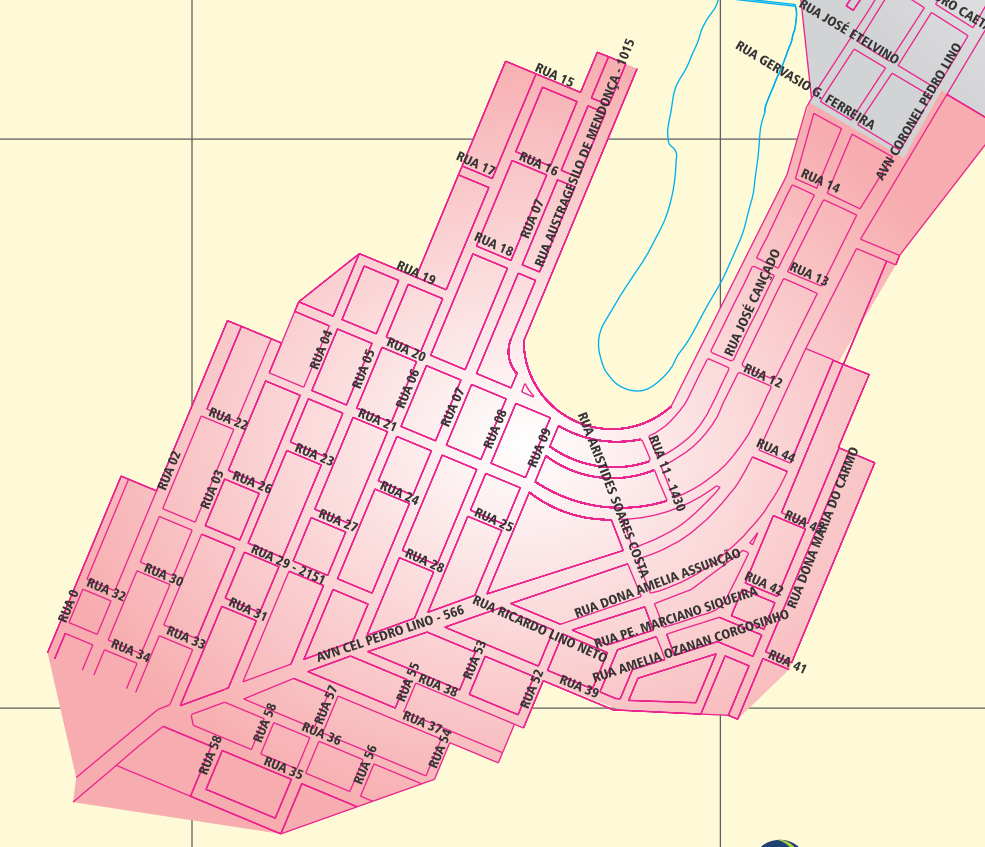

Ji IMPORTAÇÕES
Loja de perfumes importados, vestuário e acessórios!

37 99952-6547 / 99942-2203 / 99922-7800
Martinho Campos - MG

VITALE
Arquitetura e Engenharia

37 3451.0505 37 98412.9652

WAP energia solar

37 3523 1817 37 9 9670 7570
www.wapenergiasolar.com.br

FLORICULTURA HIBISCO

37 99922.6933 | 99915.5784
Rua Professor Coutinho, 361 - Centro Martinho Campos - MG

37 99132.1300
Av. Doutor Juca, 55 - Rosário Bom Despacho/MG

IMPERIAL
Brilho, proteção e qualidade

37 998343386
Rua União 614, Martinho Campos

Criart
Comunicação Visual

37 99943.8099
@qualidadecriart

Mc Film
Insulfilm e Envelopamento

37 99845-3050
RUA UNIÃO, 614, RUA NEDEJA BEHNDOR DA ABADIA, MARTINHO CAMPOS / MG

DISK CERVEJA D'Abadia

37 99956.9866 37 99988.7876